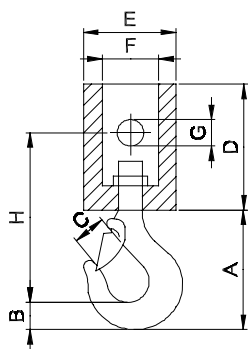

> SERIE RH

Gancio modello RH 30/50 e RH 50/59

Hook RH 30/50 and RH 50/59

Crochet RH 30/50 et RH 50/59

Haked RH 30/50 und RH 50/59

> SERIE RH

Gancio modello RH 30/50 e RH 50/59

Hook RH 30/50 and RH 50/59

Crochet RH 30/50 et RH 50/59

Haked RH 30/50 und RH 50/59

Modello Type Modèl Typ	Peso Weight Poids Gewicht KG	Capacità di sollev. Lifting capacity Capacité de soulèvement Inhalt von Heben KG	Dimensioni Dimensions Encombrement Abmessungen MM							
			A	B	C	D	E	F	G	H
RH 30/50	7	3000	140	35	30	120	80	50	25	180
RH 50/59	40	5000	160	45	40	140	100	59.5	30	260