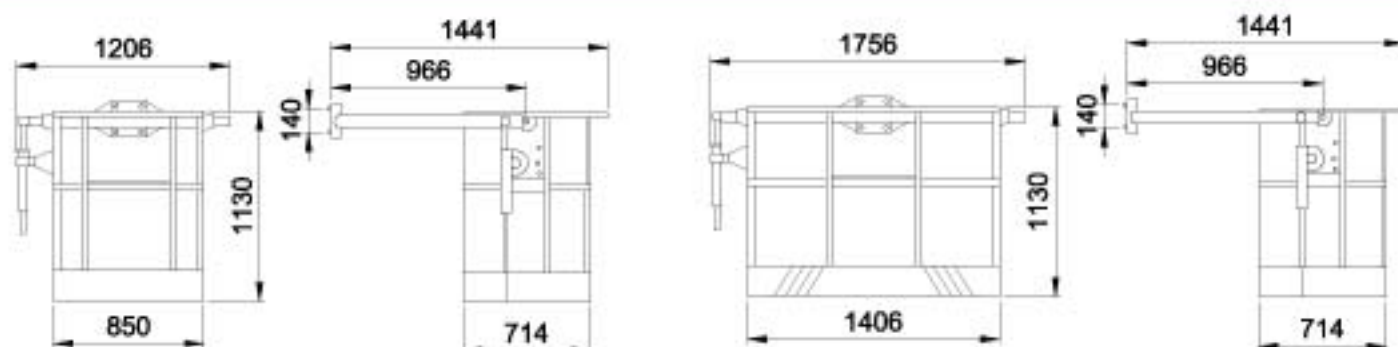

## > SERIE CES

Cestelli porta operatore autobilanciati a gravità

Baskets with self-balancing system

Corbeille avec système de autobalancement

Selbstaugleichende Körben

Modello Type Modél Typ	Peso Weight Poids Gewicht KG	Portata Lifting cap. Charge Utile Tragkraft KG	N. persone N. people N. personnes N. person
<b>CES1AL</b>	64	120	1
<b>CES2AL</b>	78	200	2
<b>CES1TUB</b>	72	120	1
<b>CES2TUB</b>	95	200	2

1: Dimensioni monoposto; Dimensions 1 place; Dimensions 1 seat; Abmessungen 1 person  
2: Dimensioni biposto; Dimensions 2 places; Dimensions 2 seats; Abmessungen 2 personen

Dati e pesi non impegnativi. Data and weights are not binding.