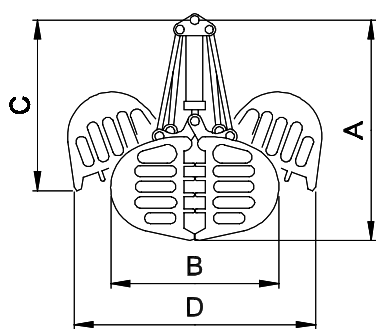

> SERIE C/CB/CE

Ceste per bietole

Baskets for beets

Ramasseuses pour betteraves

Rübenkörbe

> SERIE C/CB/CE

Ceste per bietole

Baskets for beets

Ramasseuses pour betteraves

Rübenkörbe

Modello Type Modèl Typ	Capacità Capacity Capacité Inhalt LT	Peso Weight Poids Gewicht KG	Pressione Pressure Pression Druck BAR	Dimensioni Dimensions Encombrement Abmessungen MM				
				A	B	C	D	L
C. 1000	530	225	MAX 200	1400	1100	1100	1500	1030
C. 1200	650	245	MAX 200	1400	1100	1100	1500	1230
C. 1400	760	265	MAX 200	1400	1100	1100	1500	1430
C. 1500	820	275	MAX 200	1400	1100	1100	1500	1530
CB. 1400	1000	410	MAX 200	1530	1230	1030	1800	1440
CB. 1600	1200	440	MAX 200	1530	1230	1030	1800	1640
CE. 1650	2000	650	MAX 200	1600	1660	1020	2300	1650