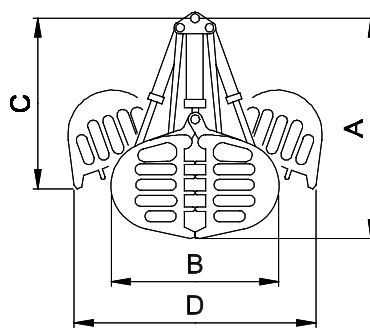

> SERIE C/CB/CE

Ceste per bietole

Baskets for beets

Ramasseuses pour betteraves

Rübenkörbe

> SERIE C/CB/CE

Ceste per bietole

Baskets for beets

Ramasseuses pour betteraves

Rübenkörbe

Modello Type Modèl Typ	Capacità Capacity Capacité Inhalt LT	Peso Weight Poids Gewicht KG	Pressione Pressure Pression Druck BAR	Dimensioni Dimensions Encombrement Abmessungen MM				
				A	B	C	D	L
C. 1000	530	225	MAX 200	1400	1100	1100	1500	1030
C. 1200	650	245	MAX 200	1400	1100	1100	1500	1230
C. 1400	760	265	MAX 200	1400	1100	1100	1500	1430
C. 1500	820	275	MAX 200	1400	1100	1100	1500	1530
CB. 1400	1000	410	MAX 200	1530	1230	1030	1800	1440
CB. 1600	1200	440	MAX 200	1530	1230	1030	1800	1640
CE. 1650	2000	650	MAX 200	1600	1660	1020	2300	1650