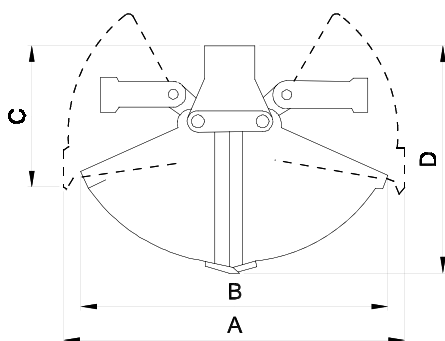

> SERIE BOS CL.12/22

Benna bivalve per carico di materiali vari

Clamshell buckets for loading different materials

Bennes preneuses pour chargement de matériaux différents

Schalengreifer für verladung von verschiedenen werkstoffen

Modello Type Model Typ	Capacità Capacity Capacité Inhalt LT	Peso Weight Poids Gewicht KG	Pressione Pressure Pression Druck BAR	Dimensioni Dimensions Encombrement Abmessungen MM					Ton
				A	B	C	D	L	
BOS 25/12	33	64	MAX 200	800	650	460	620	260	1-1,5
BOS 30/12	40	68	MAX 200	800	650	460	620	310	1-1,5
BOS 40/12	53	77	MAX 200	800	650	460	620	410	1-1,5
BOS 50/12	66	86	MAX 200	800	650	460	620	510	1-1,5